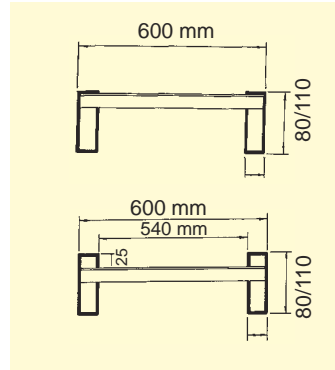

# Nokkakärryluiskat

Käyttötarkoituksesta riippuen luiskat voivat olla yksiosaisia, taittuvia tai yksittäisistä lohkoista koottavia.

Pituus L (mm)	Ajouran leveys (mm)	Ulkoleveys (mm)	Kantavuus (kp/kpl) akseliväli 1,0 m	Korkeusero H 30 %:n kaltevuuskulma (mm)	Paino (kg/kpl)	Tuotenumero	
						ilman reunusta	reunuksen kanssa
3000	540	600 (+20)	350	900	29	080.01.050	080.00.050
3900	540	600 (+20)	500	1170	36	110.01.050	110.00.050