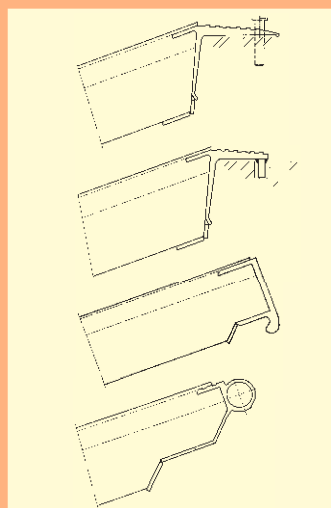

**Kiinnitysvaihtoehdot  
AVS-SP 80-130**

**Kiinnitysvaihtoehdot  
AVS-SP 150-200**

Ilman reunusta  
Turvareunuksella

**standard**  
**standard**

Laippakiinnitys,  
pulttivarmennus  
Urakiinnitys  
Saranakiinnitys

**standard**  
**valittavissa**  
**valittavissa**

Laippakiinnitys,  
pulttivarmennus  
Urakiinnitys  
Urakiinnitys  
Saranakiinnitys

**standard**  
**valittavissa**  
**valittavissa**  
**valittavissa**