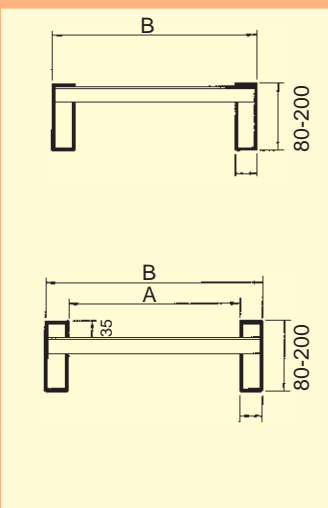

**Kiinnitysvaihtoehdot
AVS-SP 80-130**

**Kiinnitysvaihtoehdot
AVS-SP 150-200**

Ilman reunusta
Turvareunuksella

standard
standard