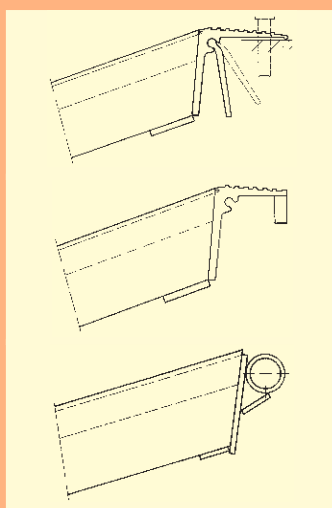

### AVS 200-SP

AVS 200-SP	200.71.003	200.70.003	2840	450	580	850	6900	6900	59
AVS 200-SP	200.71.006	200.70.006	3440	450	580	1030	6900	6900	70
AVS 200-SP	200.71.010	200.70.010	4240	450	580	1270	6900	6900	85
AVS 200-SP	200.71.011	200.70.011	4440	450	580	1330	6900	6900	89
AVS 200-SP	200.71.014	200.70.014	5040	450	580	1510	6650	6650	100
AVS 200-SP	200.71.015	200.70.015	5240	450	580	1570	6310	6310	104

**Kiinnitysvaihtoehdot  
AVS-SP 80-130**

**Kiinnitysvaihtoehdot  
AVS-SP 150-200**

Ilman reunusta  
Turvareunuksella

**standard**  
**standard**

Laippakiinnitys,  
pulttivarmennus  
Urakiinnitys  
Saranakiinnitys